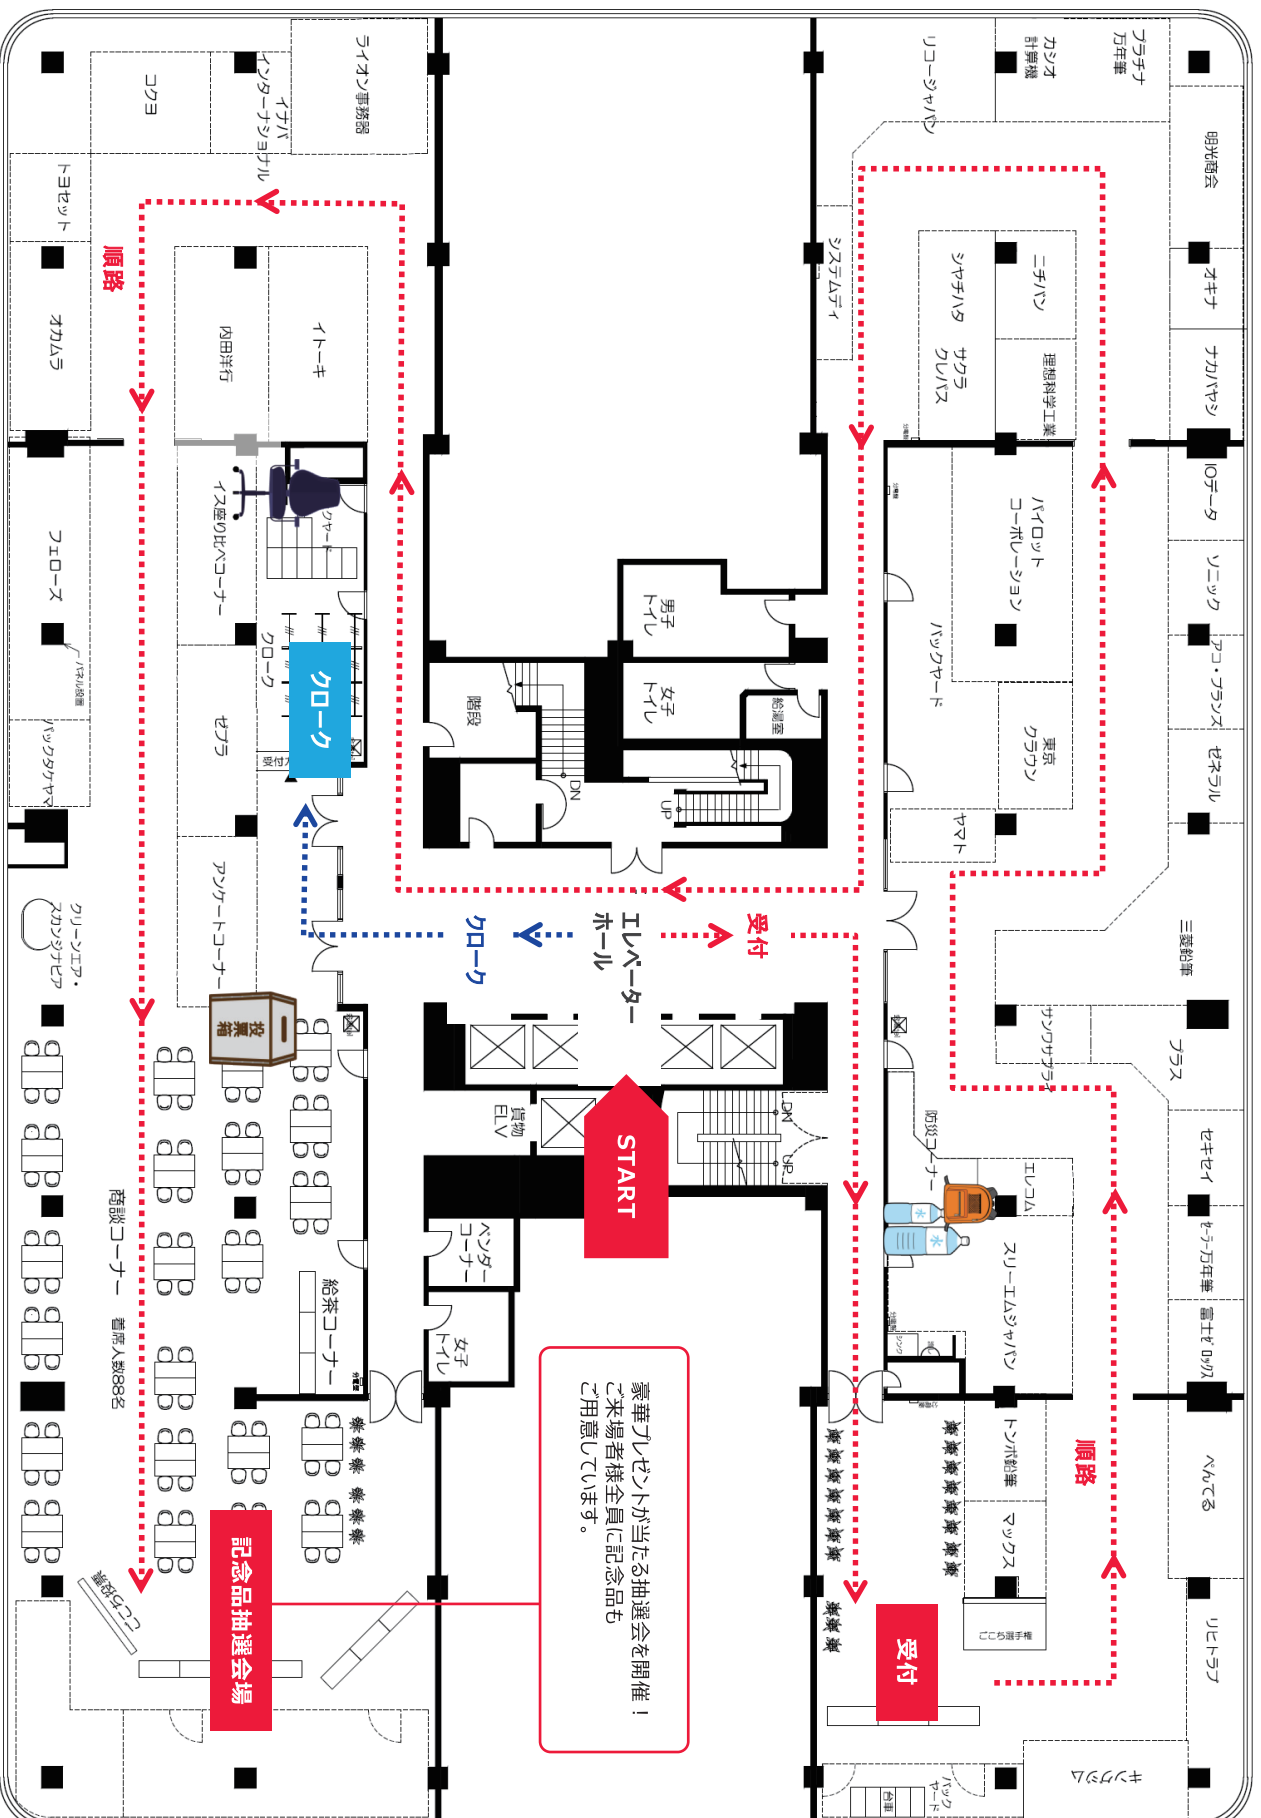

JOPSDesk FAIR 2020 会場案内図

豪華プレゼントが当たる抽選会を開催！
ご来場者様全員に記念品も
ご用意しています。

JOPEDIA2020 特別企画