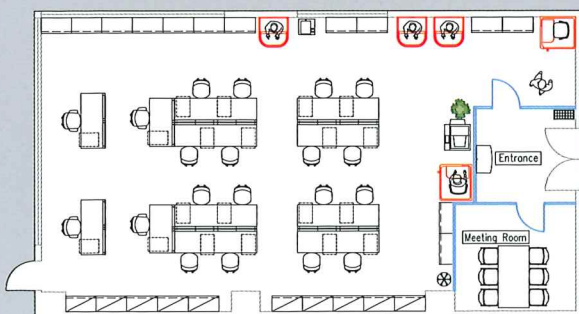

オフィスのデッドスペースを有効活用します。

高い居住性

業界最小クラスながら、優れた居住性を実現。

昇降機能付きツールで
最適なシートポジションを確保^{※1}

扉裏を有効活用したハイテーブル^{※1}
※1: 15minutes のみの仕様となります。

Biz Break 15minutes

[Bizブレイク 15 ミニッツ]

ちょっとした打ち合わせや情報共有が思いついたタイミングで気軽にできる。スタンドツールの採用でスペース効率に優れ、前を向いたままブースから出ることが可能な設計は今までにないアクティブな働き方をデザインします。

外寸法：W874×D880×H2192
内寸法：W798×D833×H1944
扉は施工時に右開き左開きをお選びいただくことが可能です。

チェア/背パット (SH615 ~ 755) 取っ手付き天板 壁面の一部が吸音仕様 ドリンクホルダー

Biz Break 30minutes

[Bizブレイク 30 ミニッツ]

洗練されたデザインのミーティングブース。綿密に設計された窓は採光に優れ、圧迫感を感じにくいスタイリッシュなデザイン。オフィスに良質な個室空間を提供します。

外寸法：W1048×D936×H2257
内寸法：W950×D838×H1978

扉内側が吸音仕様

標準設備説明

スプリンクラー
天井には熱感知式の消火装置を設置しています。

換気扇
換気扇により、室内の空気を循環し、快適に保ちます。

コンセントスイッチ
壁面にあるコンセント(電源1口)から給電が可能です。

照明
LEDダウンライト(4000K)を標準で2個設置しており、室内を明るく照らします。

アジャスター
アジャスターでレベルの調整が可能です。
※レベル調整は組立施工時に行います。