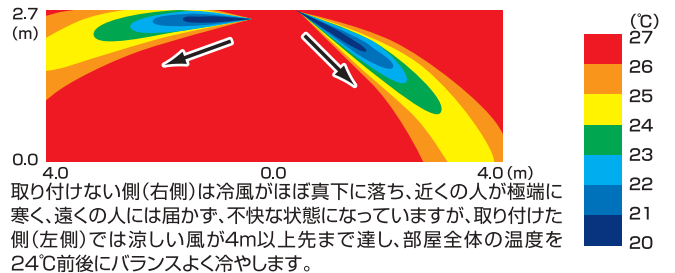

また、様々な環境に応じた取付方法もありますので、詳しくはお問い合わせください。

夏も冬も! オールシーズン対応

ウィング本体の向きを変えることで、冷房にも暖房にも対応。一年中使えて大変便利です。

効果的に空気を循環

エアウィングシリーズは、冷房時でも暖房時でも、空気の流れを効率よく循環させることが、実験で証明されています。

冷房時

■天井埋め込みカセットタイプでの実験

(左側出口: AIR WING取付 右側出口: AIR WING未取付)

取り付けない側(右側)は冷風がほぼ真下に落ち、近くの人に極端に寒く、遠くの人には届かず、不快な状態になっていますが、取り付けした側(左側)では涼しい風が4m以上先まで達し、部屋全体の温度を24°C前後にバランスよく冷やします。

暖房時

■壁掛けタイプでの実験

(上図: AIR WING未取付時 下図: AIR WING取付時)

取り付けない時(上図)は温風が2mほどしか届かず、近くの人に直風があたって乾燥・頭痛等の原因になりますが、取り付けした時(下図)は温風が6m先まで届き、部屋全体を効率よく暖めます。