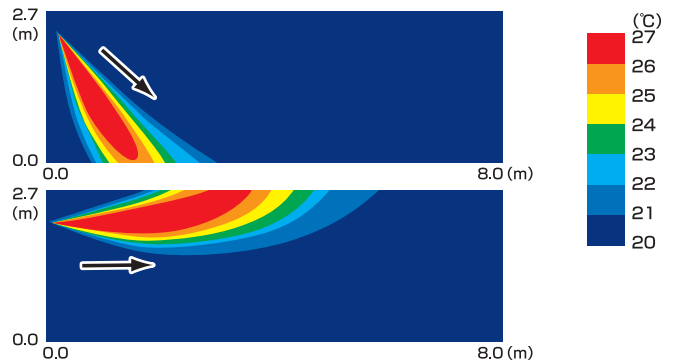

また、様々な環境に応じた取付方法もありますので、詳しくはお問い合わせください。

夏も冬も! オールシーズン対応

ウィング本体の向きを変えることで、冷房にも暖房にも対応。一年中使えて大変便利です。

効果的に空気を循環

エアウィングシリーズは、冷房時でも暖房時でも、空気の流れを効率よく循環させることが、実験で証明されています。

冷房時

■天井埋め込みカセットタイプでの実験

(左側出口: AIR WING取付 右側出口: AIR WING未取付)

取り付けない側(右側)は冷風がほぼ真下に落ち、近くの人に極端に寒く、遠くの人には届かず、不快な状態になっていますが、取り付けした側(左側)では涼しい風が4m以上先まで達し、部屋全体の温度を24°C前後にバランスよく冷やします。

暖房時

■壁掛けタイプでの実験

(上図: AIR WING未取付時 下図: AIR WING取付時)

取り付けない時(上図)は温風が2mほどしか届かず、近くの人に直風があたって乾燥・頭痛等の原因になりますが、取り付けした時(下図)は温風が6m先まで届き、部屋全体を効率よく暖めます。