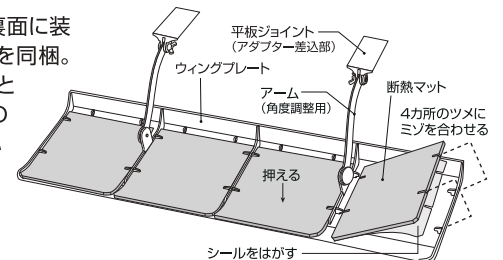

また、様々な環境に応じた取付方法もありますので、詳しくはお問い合わせください。

夏も冬も! オールシーズン対応

ウィング本体の向きを変えることで、冷房にも暖房にも対応。一年中使えて大変便利です。

効果的に空気を循環

エアウィングシリーズは、冷房時でも暖房時でも、空気の流れを効率よく循環させることが、実験で証明されています。

冷房時

■天井埋め込みカセットタイプでの実験

(左側出口: AIR WING取付 右側出口: AIR WING未取付)

取り付けない側(右側)は冷風がほぼ真下に落ち、近くの人に極端に寒く、遠くの人には届かず、不快な状態になっていますが、取り付けした側(左側)では涼しい風が4m以上先まで達し、部屋全体の温度を24°C前後にバランスよく冷やします。

暖房時

■壁掛けタイプでの実験

(上図: AIR WING未取付時 下図: AIR WING取付時)

取り付けない時(上図)は温風が2mほどしか届かず、近くの人に直風があたって乾燥・頭痛等の原因になりますが、取り付けした時(下図)は温風が6m先まで届き、部屋全体を効率よく暖めます。

断熱マットで結露を防止

ウィングプレート裏面に装着できる断熱マットを同梱。結露を防いで、室温とエアコン設定温度の差が大きくても安心です。

製品仕様		
商品名	エアウィングPro	エアウィングPro BLACK
本体	サイズ: 縦160mm×横500mm(取付時最大高150mm) 素材: ポリプロピレン	
アダプター	サイズ: 縦40mm×340mm 素材: ABS樹脂	
断熱マット	サイズ: 縦122mm×151mm、厚さ2mm(4枚) 素材: ポリエチレン樹脂、裏面にアクリル系粘着素材塗布	
セキュリティキット	落下防止補助キット(標準装備): 1セット	
品番	AW7-021-06	AW7-021-06BK
カラー	アイボリー	ブラック
JANコード	4571103700686	4571103700693