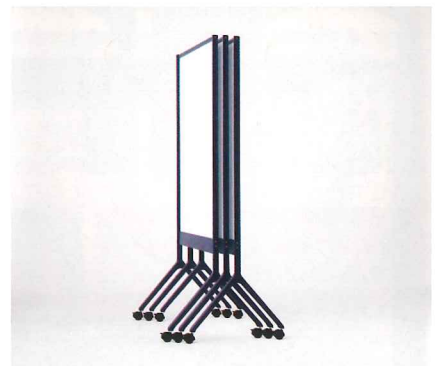

重ねてコンパクトに収納可能。

ALK-0912DSK-LG