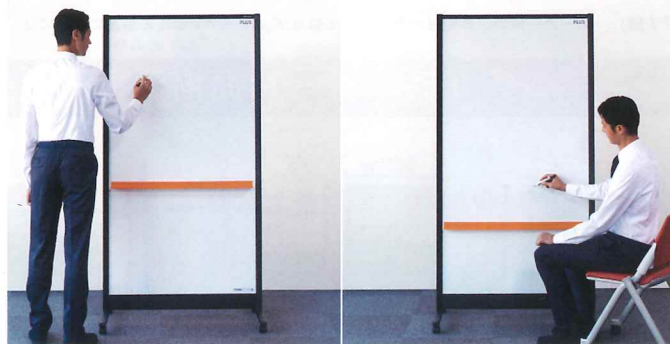

ホワイトボードをもっと身近に。

オフィス環境のオープン化が進み、手軽にミーティングが行える空間が求められています。そこで活躍するのが『カジュアルスタイルホワイトボード』と『パーティションホワイトボード』。サッと空間を仕切って、ふっと浮かんだアイデアもすぐにメモ。オフィスのあらゆる場所が、ミーティングスペースに早変わりします。

気軽に貼って社内にお知らせ

しっかり仕切って簡易的な会議室に

ビクトマーク案内

-  板面塗装に有機溶剤を使わない水性塗料を使用
-  接着剤にも有機溶剤を使用しない水性接着剤を使用
-  板面アルミフレームも有機溶剤を含まない粉体塗装
-  マグネットを使って掲示できます。
-  画紙やピンを使って掲示します。

パーティションホワイトボードブラックフレームタイプ

ホワイトボードに黒のフレームを施したシャープなデザイン。オフィス空間をおしゃれに演出します。

水性塗装 水性接着剤 粉体塗装

Point

グレード感を高めるシボ塗装。 **重ねてコンパクトに収納可能。**

フレームは落ち着きのあるシボ塗装で仕上げました。

自由なレイアウト変更でコミュニケーションを活性化。

キャスター付なので、移動もレイアウト変更も自由自在。可変性に優れた空間が新たなアイデアを生み、コミュニケーションを活性化します。

座ったままでも書き込みしやすい省スペースの縦長形状。

縦長のホワイトボードなので座ったままでも書き込みやすく、ミーティングがスムーズに進行。マグネットトレイの位置も自由に変更できます。

WBC-S1218DSK-BK

WBC-S0918DSK-BK

H1840 (キャスタータイプのみ)

製品サイズ mm	板面有効寸法 mm	質量 kg	仕様	品番	注文コード	本体価格 (税別)
W1250・D560・H1840	W1176・H1643	15	両面スチール：無地/無地	WBC-S1218DSK-BK	428-055	¥46,000
W950・D560・H1840	W876・H1643	12.1	両面スチール：無地/無地	WBC-S0918DSK-BK	428-054	¥38,000