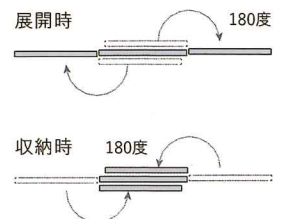

片面掲示板タイプが新たに加わりました。

片面はホワイトボード、片面は掲示板として使用可能。3連・2連は、ホワイトボード面と掲示板面を交互に連結しての使用も可能です。

交互に連結しての使用も可能

片面掲示板タイプ

フレキシブルな使い方が可能!

掲示面は、マグネットとピンの両方に対応。

マグネットもくっつく!

ピンもさせる!

※掲示面でのマグネット使用の際のご注意については、右ページ下部をご参照ください。

移動も収納も「ラクラク」。

使用したいときにすぐ移動できるキャスター付。簡単操作で折りたたんでコンパクトに収納できます。(スタッキング可)

展開・収納の形式 (3連)

両面ホワイトボードタイプ

片面掲示板タイプ

H1800 (キャスタータイプのみ)

タイプ	製品サイズ mm	板面有効寸法 mm	質量 kg	品番	注文コード	本体価格 (税抜)
3連	W2724・D589・H1790	W2456(3面合計)・H1643	31.5	PWJ-2718DSK	428-194	¥128,000
2連	W1844・D589・H1790	W1666(2面合計)・H1643	22.2	PWJ-1818DSK	428-193	¥88,000
1連	W964・D589・H1790	W876・H1643	12.8	PWJ-0918DSK-C	428-197	¥48,000