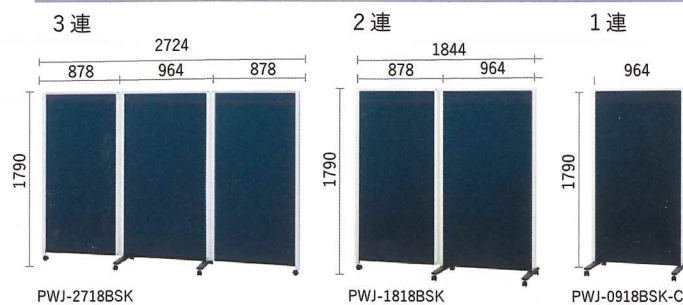

片面掲示板タイプが新たに加わりました。

片面はホワイトボード、片面は掲示板として使用可能。3連・2連は、ホワイトボード面と掲示板面を交互に連結しての使用も可能です。

交互に連結しての使用も可能

片面掲示板タイプ

フレキシブルな使い方が可能!

掲示面は、マグネットとピンの両方に対応。

マグネットもくっつく!

ピンもさせる!

※掲示面でのマグネット使用の際のご注意については、右ページ下部をご参照ください。

移動も収納も「ラクラク」。

使用したいときにすぐ移動できるキャスター付。簡単操作で折りたたんでコンパクトに収納できます。(スタッキング可)

展開・収納の形式 (3連)

両面ホワイトボードタイプ

片面掲示板タイプ

H1800 (キャスタータイプのみ)

タイプ	製品サイズ mm	板面有効寸法 mm	質量 kg	品番	注文コード	本体価格 (税抜)
3連	W2724・D589・H1790	W2456(3面合計)・H1643	31.5	PWJ-2718DSK	428-194	¥128,000
2連	W1844・D589・H1790	W1666(2面合計)・H1643	22.2	PWJ-1818DSK	428-193	¥88,000
1連	W964・D589・H1790	W876・H1643	12.8	PWJ-0918DSK-C	428-197	¥48,000

H1800 (キャスタータイプのみ)

タイプ	製品サイズ mm	板面有効寸法 mm	質量 kg	品番	掲示面カラー	注文コード	本体価格 (税抜)
3連	W2724・D589・H1790	W2456(3面合計)・H1643	53.6	PWJ-2718BSK	ネイビー	428-383	¥188,000
2連	W1844・D589・H1790	W1666(2面合計)・H1643	37.1	PWJ-1818BSK	ブルー	428-382	¥130,000
1連	W964・D589・H1790	W876・H1643	20.6	PWJ-0918BSK-C		428-387	¥72,000