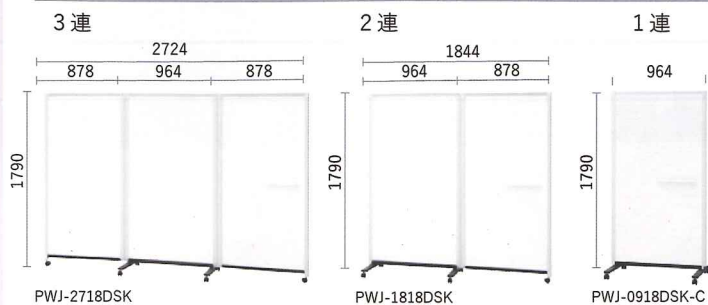

片面掲示板タイプが新たに加わりました。

片面はホワイトボード、片面は掲示板として使用可能。3連・2連は、ホワイトボード面と掲示板面を交互に連結しての使用も可能です。

交互に連結しての使用も可能

片面掲示板タイプ

フレキシブルな使い方が可能!

掲示面は、マグネットとピンの両方に対応。

マグネットもくっつく!

ピンもさせる!

※掲示面でのマグネット使用の際のご注意については、右ページ下部をご参照ください。

移動も収納も「ラクラク」。

使用したいときにすぐ移動できるキャスター付。簡単操作で折りたたんでコンパクトに収納できます。(スタッキング可)

展開・収納の形式 (3連)

両面ホワイトボードタイプ

片面掲示板タイプ

H1800 (キャスタータイプのみ)

タイプ	製品サイズ mm	板面有効寸法 mm	質量 kg	品番	注文コード	本体価格 (税抜)
3連	W2724・D589・H1790	W2456(3面合計)・H1643	31.5	PWJ-2718DSK	428-194	¥128,000
2連	W1844・D589・H1790	W1666(2面合計)・H1643	22.2	PWJ-1818DSK	428-193	¥88,000
1連	W964・D589・H1790	W876・H1643	12.8	PWJ-0918DSK-C	428-197	¥48,000

H1800 (キャスタータイプのみ)

タイプ	製品サイズ mm	板面有効寸法 mm	質量 kg	品番	掲示面カラー	注文コード	本体価格 (税抜)
3連	W2724・D589・H1790	W2456(3面合計)・H1643	53.6	PWJ-2718BSK	ネイビー	428-383	¥188,000
2連	W1844・D589・H1790	W1666(2面合計)・H1643	37.1	PWJ-1818BSK	ブルー	428-382	¥130,000
1連	W964・D589・H1790	W876・H1643	20.6	PWJ-0918BSK-C		428-387	¥72,000