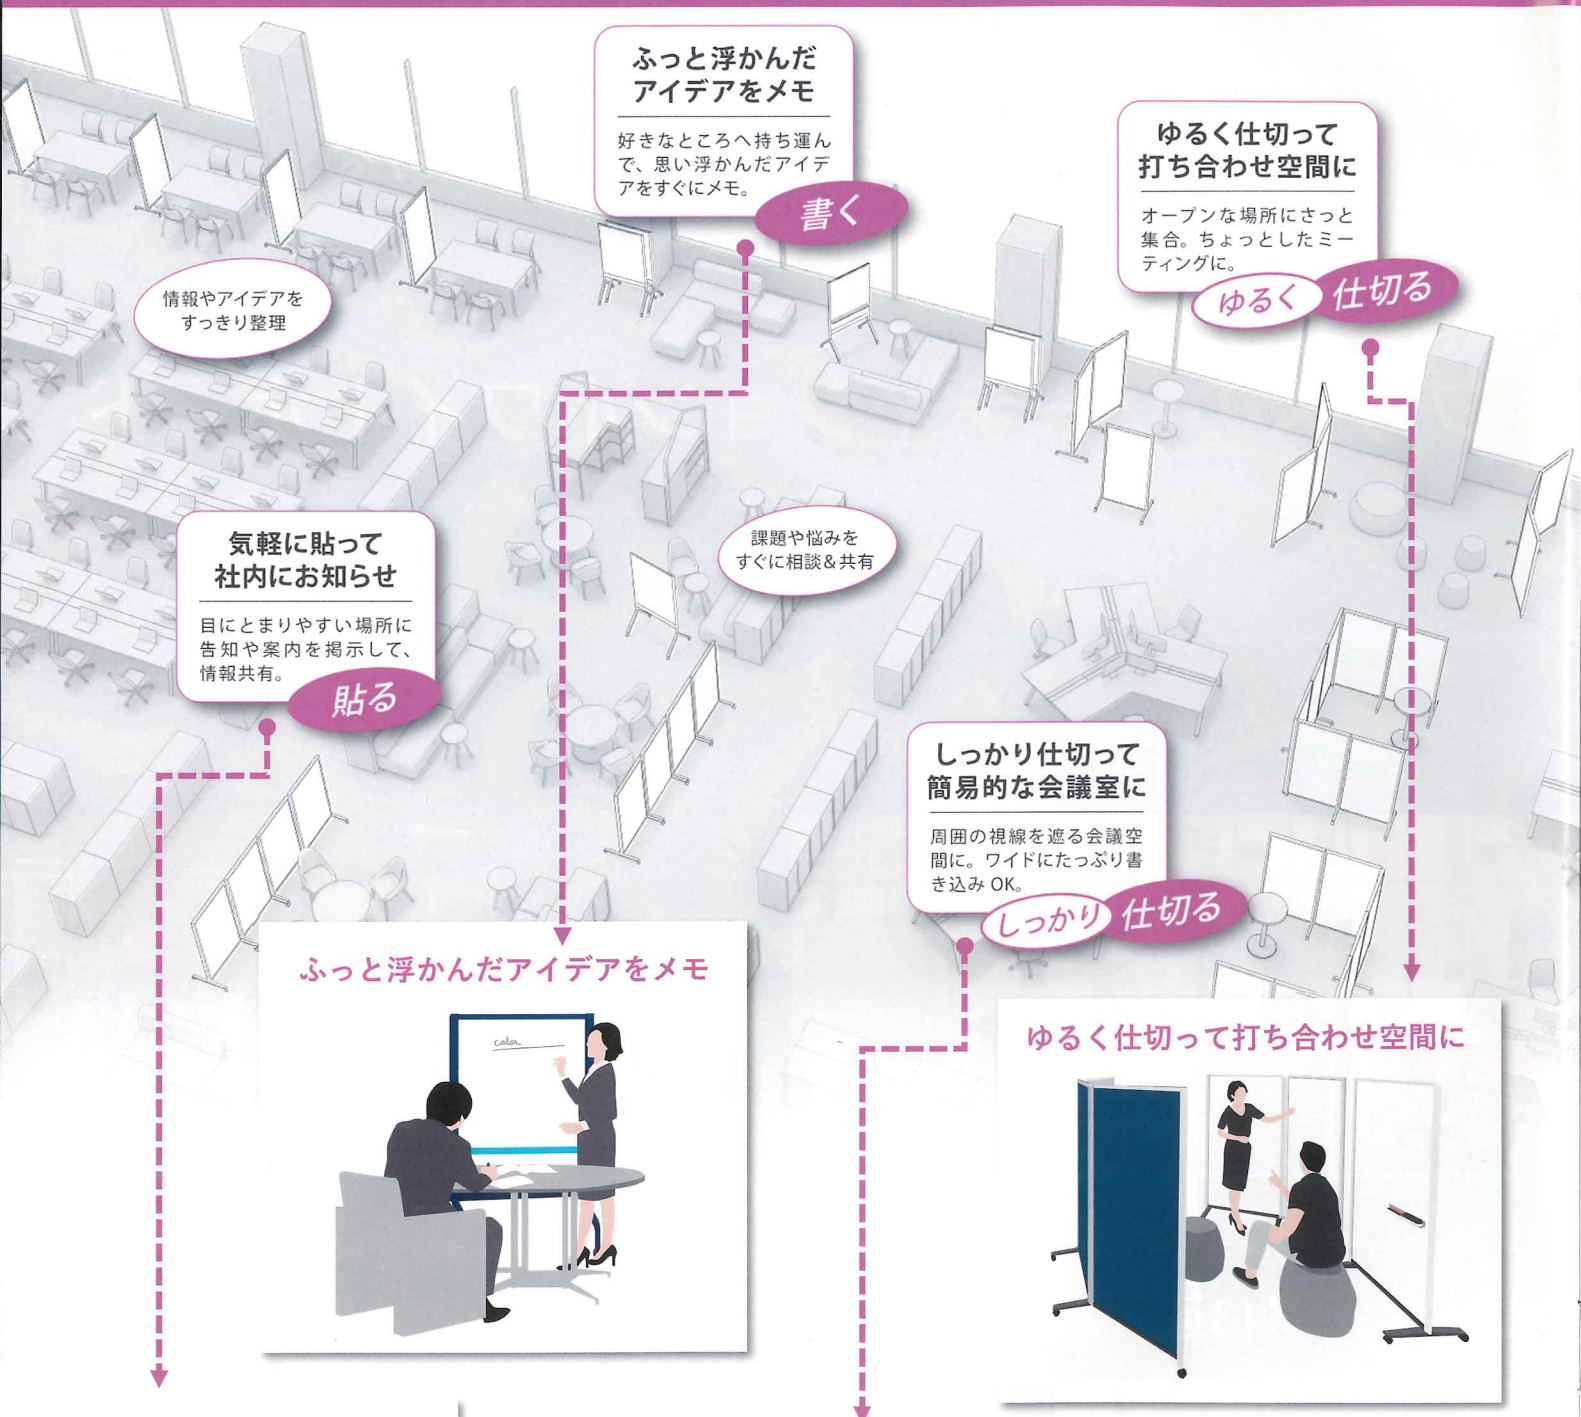

「書く」、「貼る」、「仕切る」

仕事効率とクリエイティブ能力の発揮に役立つ、

プラスのパーティションホワイトボード

パーティションホワイトボード
連結タイプ(3連・2連・1連)

カジュアルスタイルホワイトボード
ALKU

ブラックフレームタイプ

VSCシリーズ

片面掲示板タイプ

ホワイトボードをもっと身近に。

オフィス環境のオープン化が進み、手軽にミーティングが行える空間が求められています。そこで活躍するのが『カジュアルスタイルホワイトボード』と『パーティションホワイトボード』。サッと空間を仕切って、ふっと浮かんだアイデアもすぐにメモ。オフィスのあらゆる場所が、ミーティングスペースに早変わりします。

気軽に貼って社内にお知らせ

しっかり仕切って簡易的な会議室に

ビクトマーク案内

-  板面塗装に有機溶剤を使わない水性塗料を使用
-  接着剤にも有機溶剤を使用しない水性接着剤を使用
-  板面アルミフレームも有機溶剤を含まない粉体塗装
-  マグネットを使って掲示できます。
-  画紙やピンを使って掲示します。

パーティションホワイトボードブラックフレームタイプ

ホワイトボードに黒のフレームを施したシャープなデザイン。オフィス空間をおしゃれに演出します。

水性塗装 水性接着剤 粉体塗装

Point

グレード感を高めるシボ塗装。 **重ねてコンパクトに収納可能。**

フレームは落ち着きのあるシボ塗装で仕上げました。

自由なレイアウト変更でコミュニケーションを活性化。

キャスター付なので、移動もレイアウト変更も自由自在。可変性に優れた空間が新たなアイデアを生み、コミュニケーションを活性化します。